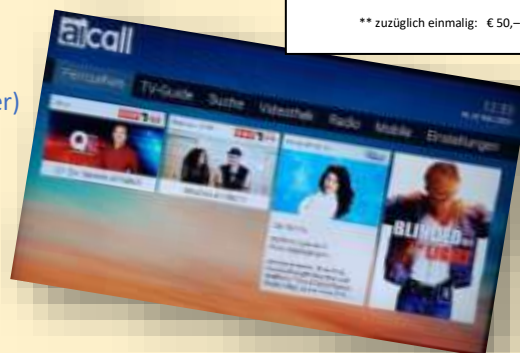

Preise   **jetzt 2 Monate GRATIS**

inkl. Bearbeitungsgebühr & Installation vor Ort*
danach:

IP-TV Fernhepaket € 12,90 monatlich**

* gültig bis 31. Mai 2021 zuzüglich € 150,- IPTV-Box
** zuzüglich einmalig: € 50,- Bearbeitungsgebühr/€ 150,- IPTV-Box/€ 99,- Installation